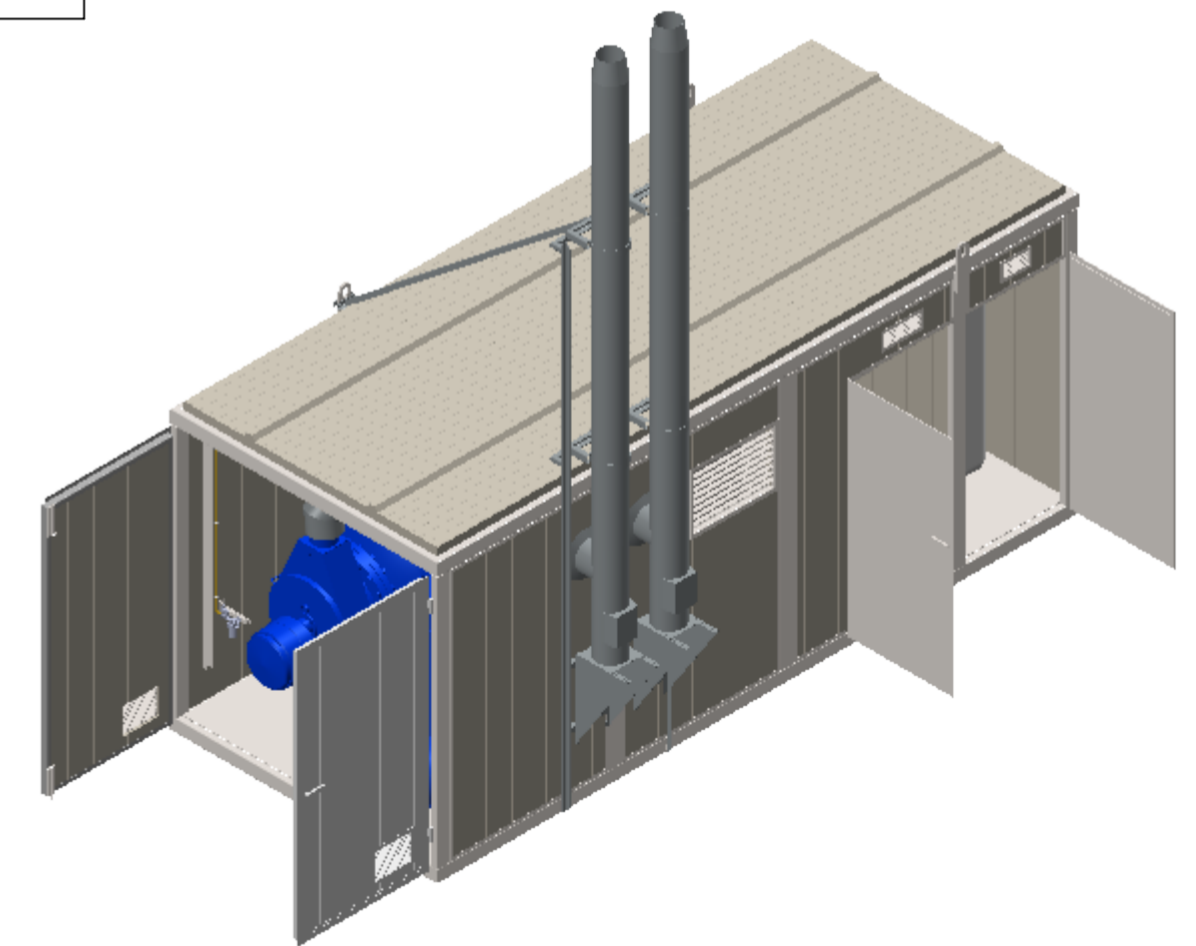

SEKTION A-A

7	Kaminsystem	1			
6	Steuerung	1			
5	Ventilatorsatz rechts	1			
4	Behälter 1000 L	2			
3	Wasserkessel 3m3	1			
2	Luftheizungsgerät 250kW	1			
1	Heizcontainer rechts	1			
Lp Ordinal	Nazwa części / Part name	Ilość Q'ty	Material Material	Nr części Part Number	Waga Weight

Wymiary nietolerowane wg: ISO 2768-1 fine. Ostre krawędzie stepic.		Autor:		Data:		Zab. powierzchni:		Material:		Waga [kg]:	
Format: A3		Nazwa rysunku:		HEIZSYSTEM KSG500		Ilość sztuk: 1		Nr rysunku:			
Wersja: 1:50		Arkusz: 1/1									