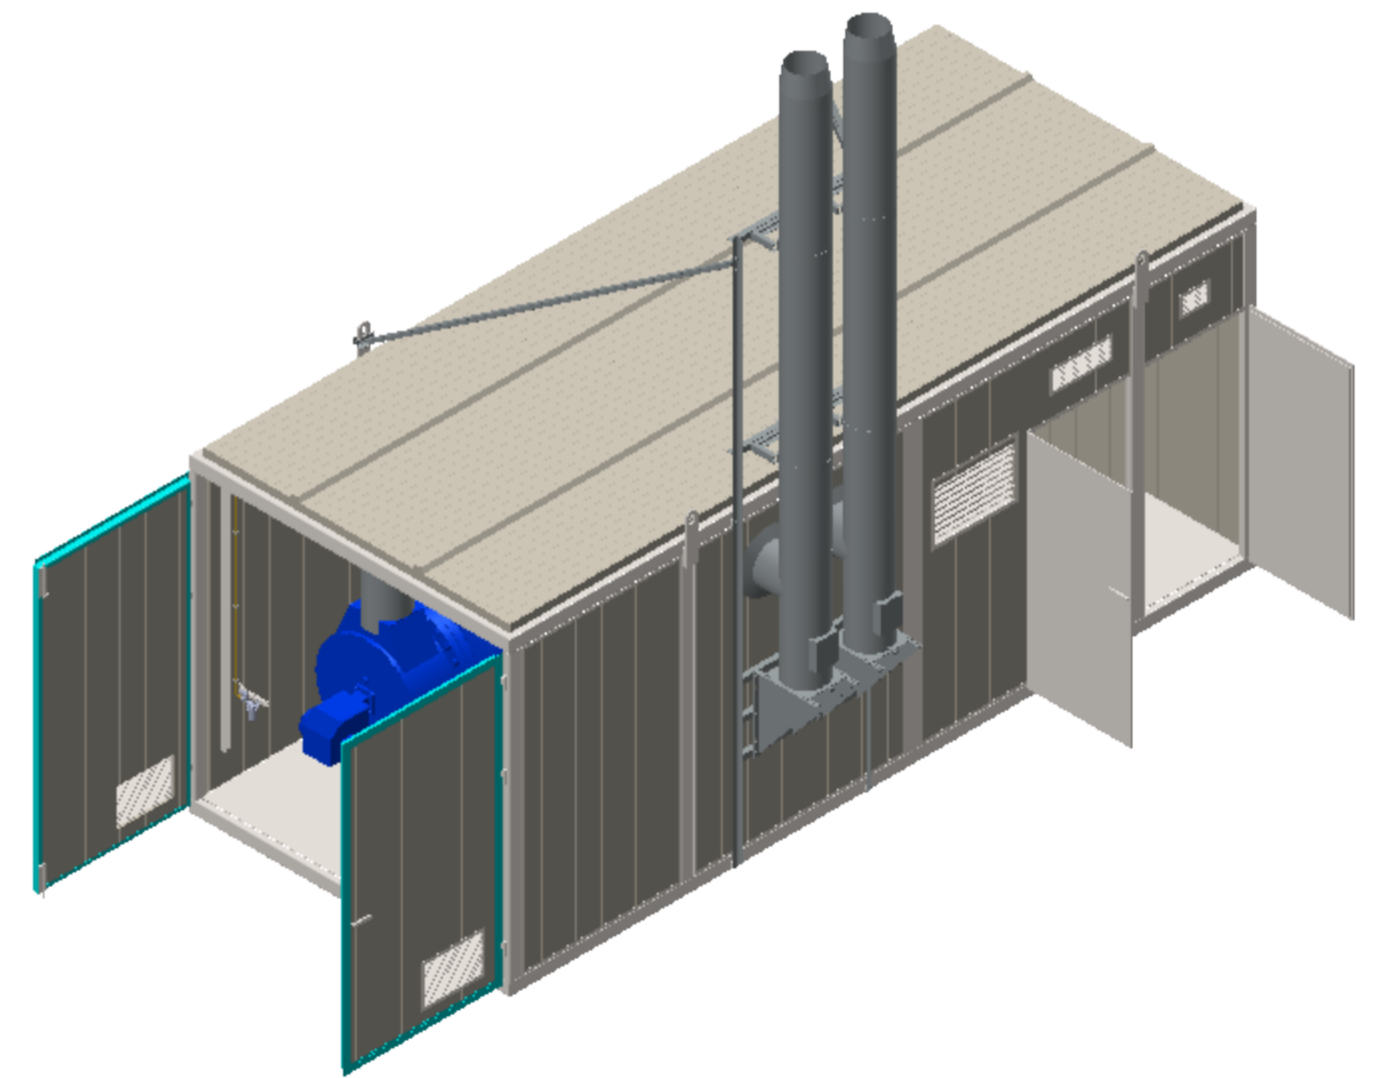

A-A

7	Steuerung	1			
6	Kaminsystem	1			
5	Ventilatorsatz rechts	1			
4	Wasserkessel 3,5m3	1			
3	Luftheizungsgerät 400kW	1			
2	Behälter 1000 L	2			
1	Heizcontainer rechts	1			
Lp Ordinal	Nazwa części / Part name	Ilość Q'y	Material Material	Nr części Part Number	Waga Weight
Wymiary nietolerowane wg: ISO 2768-1 fine. Ostre krawędzie stepic.		Autor:		Data:	Zab. powierzchni: Material: Wg rys.
Format: A3		Nazwa rysunku: HEIZSYSTEM KSG800			
Wersja: 1:50		Ilość sztuk: 1		Nr rysunku:	
Arkuszy: 1/1					